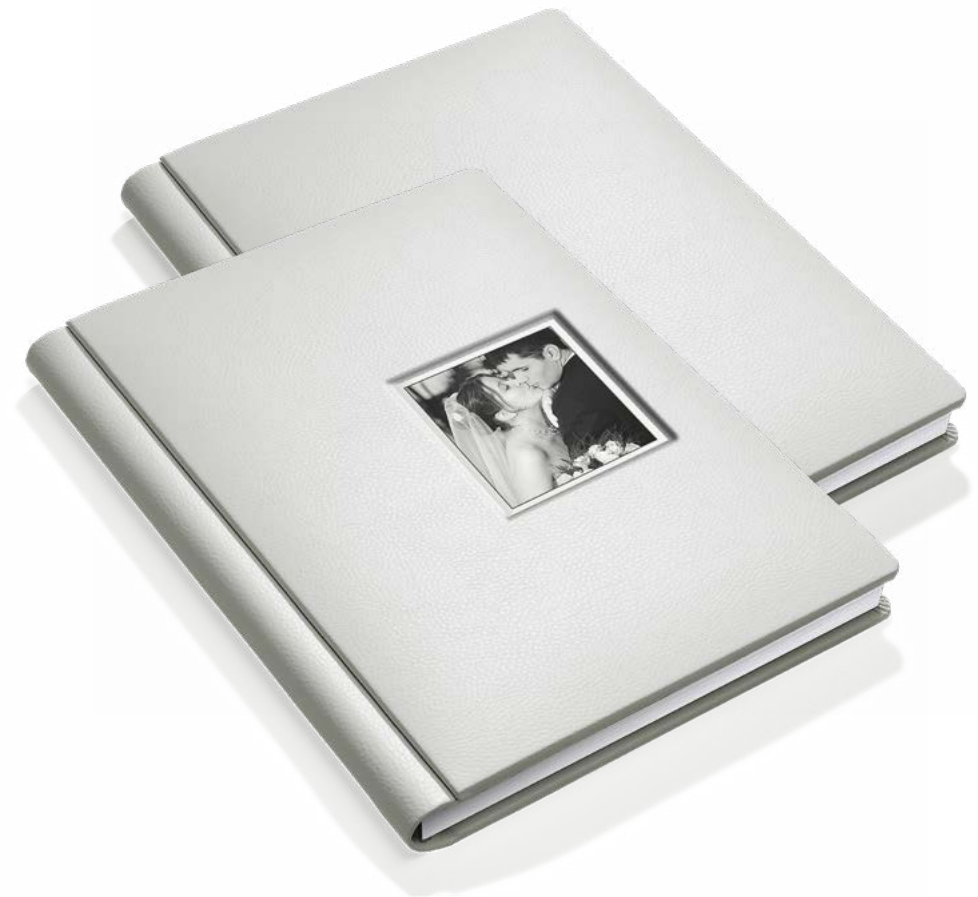

White

COVER

Cover aus weißem geädertem Lederfaserstoff. Abgerundeter Buchrücken.
Erhältlich in vier Versionen: neutral, mit 13x13 cm Fotoeinsatz, mit Vorderseite aus Stoff oder auf mattem laminiertem Fotopapier und wahlweise mit passender Box.