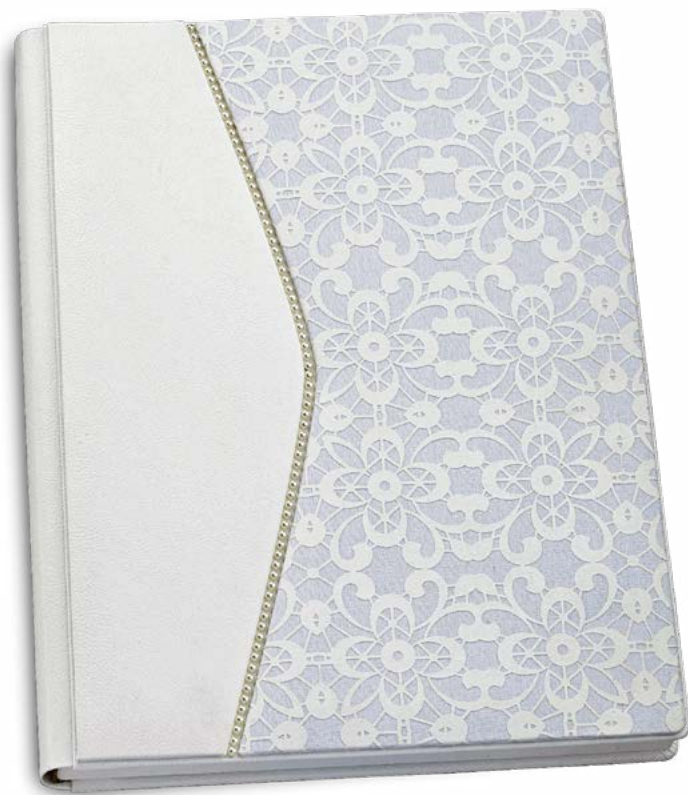

VENEZIA DREAM MIT FOTO

	33x25	30x30	33x33	30x40	42x30	40x40
WEDDING	✓	✓	✓	✓	✓	✓
DIGITAL WEDDING	✓	✓			✓	
PHOTOGOLD	✓	✓			✓	

Mit oder ohne passendem Koffer.

VENEZIA DREAM NEUTRAL

	21x21	20,5x29	30x21
WEDDING	✓	✓	
DIGITAL WEDDING	✓	✓	
PHOTOGOLD	✓	✓	✓

Ohne passenden Koffer.

	33x25	30x30	33x33	30x40	42x30	40x40
WEDDING	✓	✓	✓	✓	✓	✓
DIGITAL WEDDING	✓	✓			✓	
PHOTOGOLD	✓	✓			✓	

Mit oder ohne passendem Koffer.

VENEZIA DREAM PASSENDER KOFFER