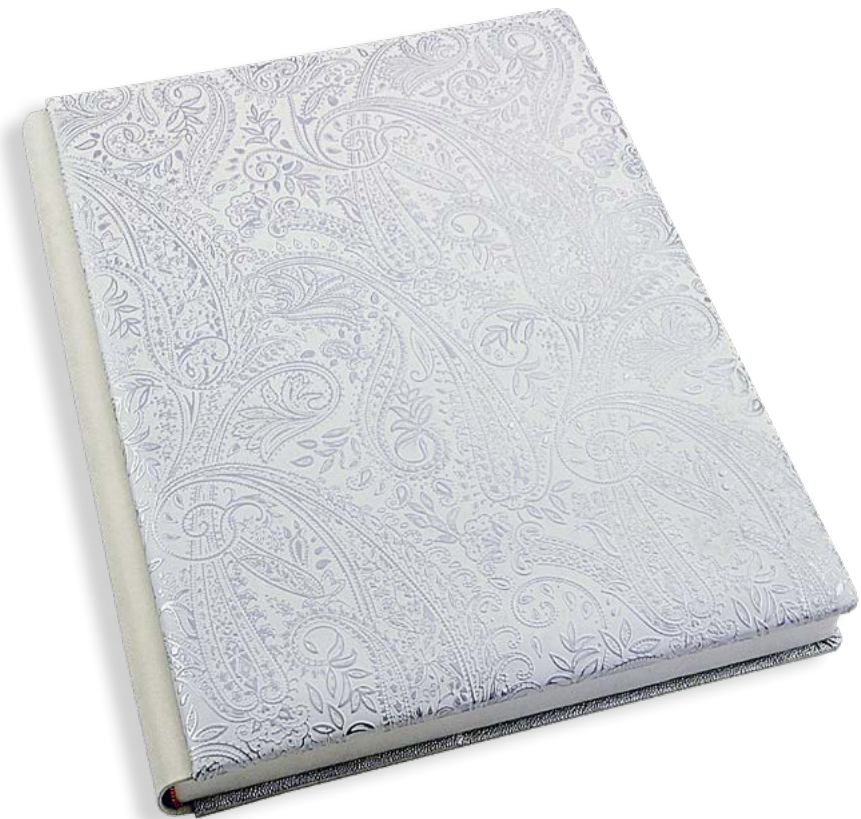

ARABESQUE MIT FOTO

	33x25	30x30	33x33	30x40	42x30	40x40
WEDDING	✓	✓	✓	✓	✓	✓
DIGITAL WEDDING	✓	✓			✓	
PHOTOGOLD	✓	✓			✓	

Mit oder ohne passendem Koffer.

ARABESQUE NEUTRAL

	21x21	20,5x29	30x21
WEDDING	✓	✓	
DIGITAL WEDDING	✓	✓	
PHOTOGOLD	✓	✓	✓