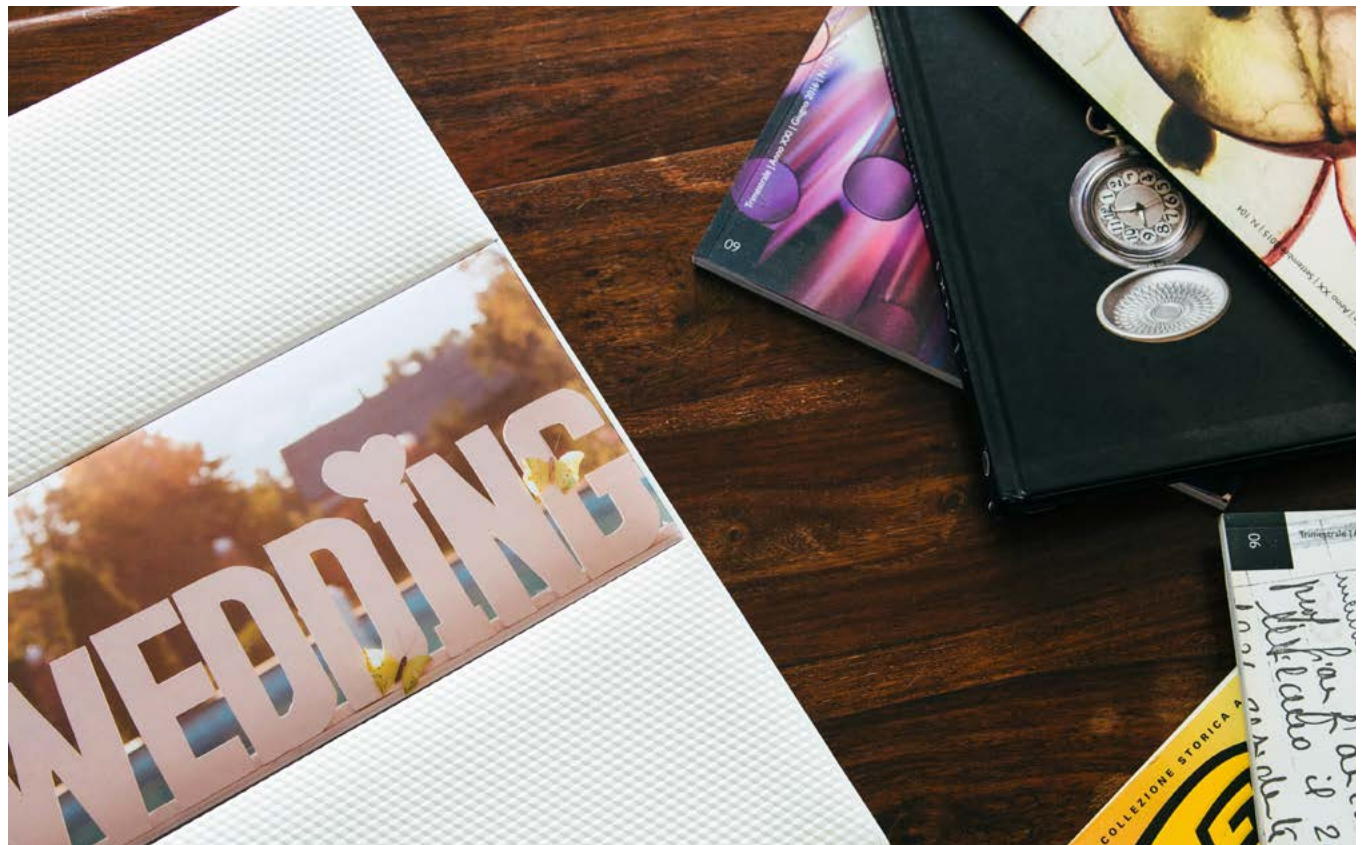

Copenhagen

COVER

Vorder- und Rückseite aus Lederfaserstoff mit 3D-Würfel-Reliefmuster. Abgerundeter Buchrücken aus Kunstleder und Fotoeinsatz. Auch in neutraler Version erhältlich. Erhältlich mit oder ohne passendem Koffer.