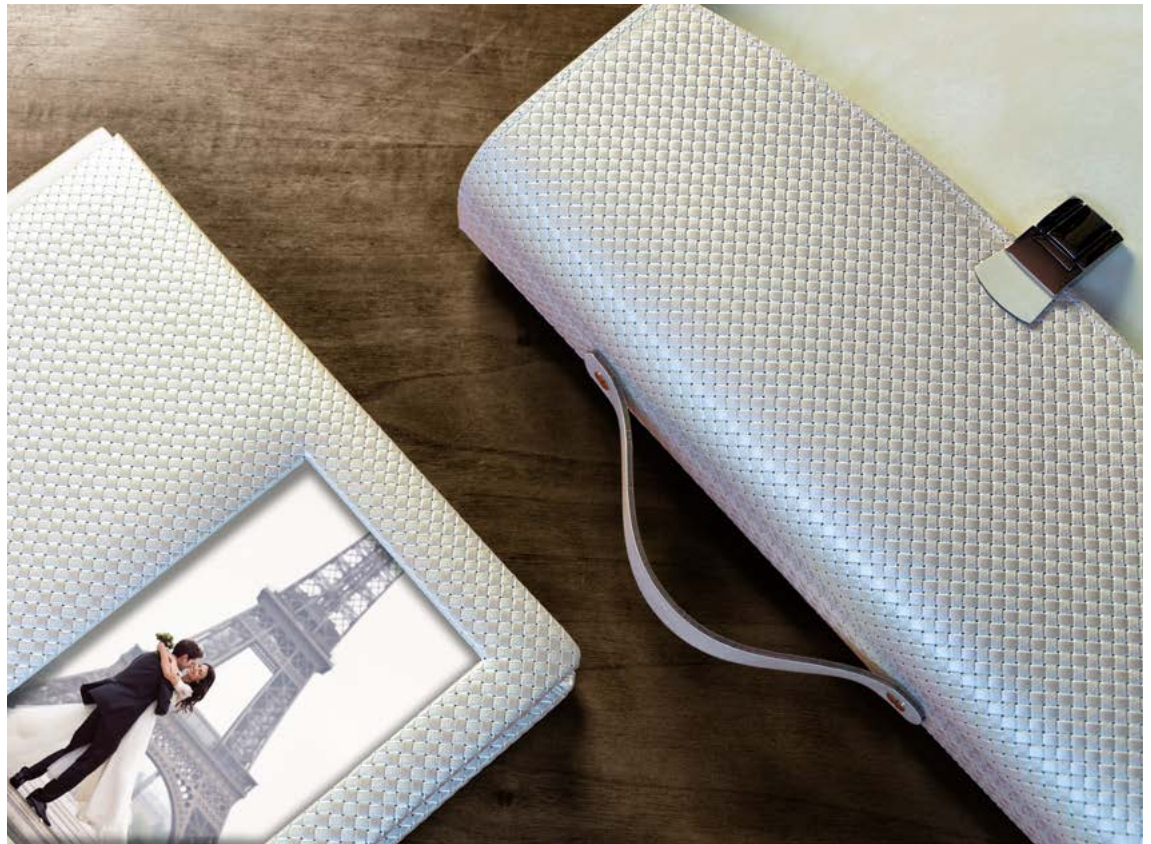

Geflecht Perle

COVER

Ledercover mit zartem perlweißem Webmuster und abgerundetem Buchrücken aus kontrastierendem Glattleder.

Erhältlich mit oder ohne Foto und wahlweise mit oder ohne passenden Koffer.