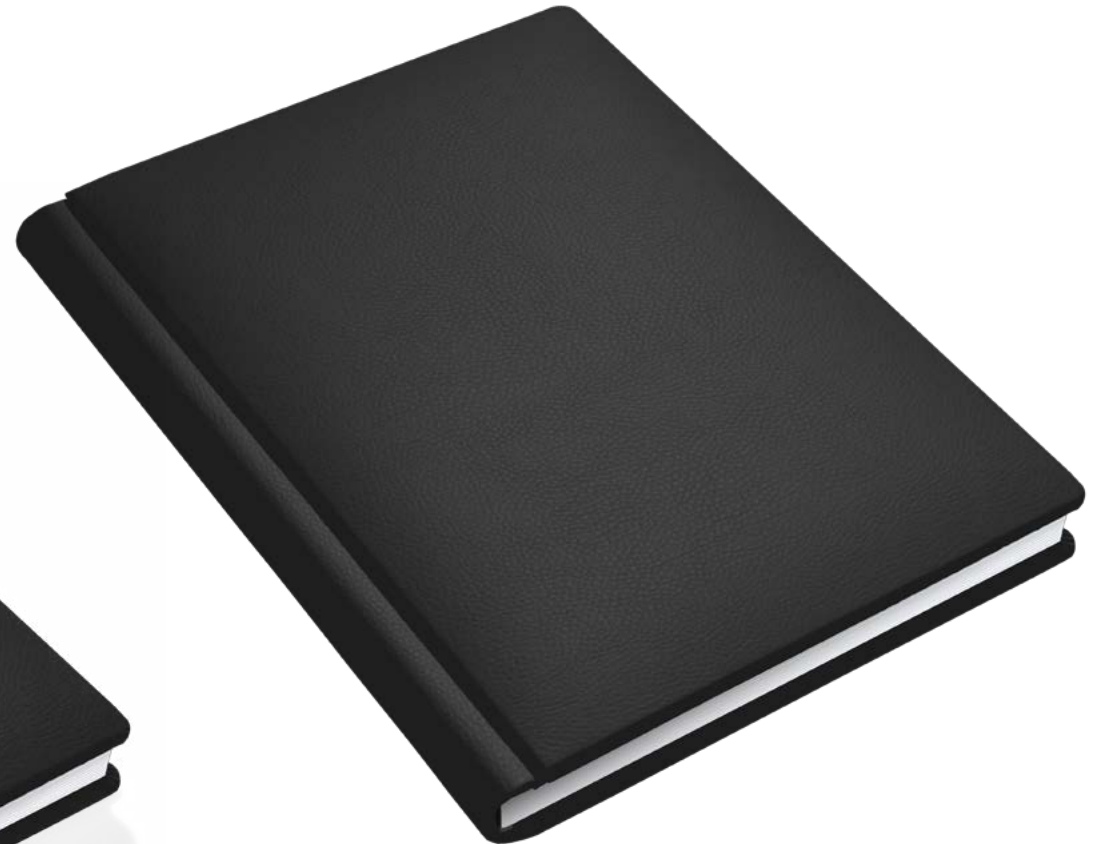

Black

COVER

Cover aus schwarzem geädertem Lederfaserstoff.
Abgerundeter Buchrücken.

Erhältlich in vier Versionen: neutral, mit 13x13 cm
Fotoeinsatz, mit Vorderseite aus Stoff oder auf mat-
tem laminiertem Fotopapier und wahlweise mit pas-
sender Box.