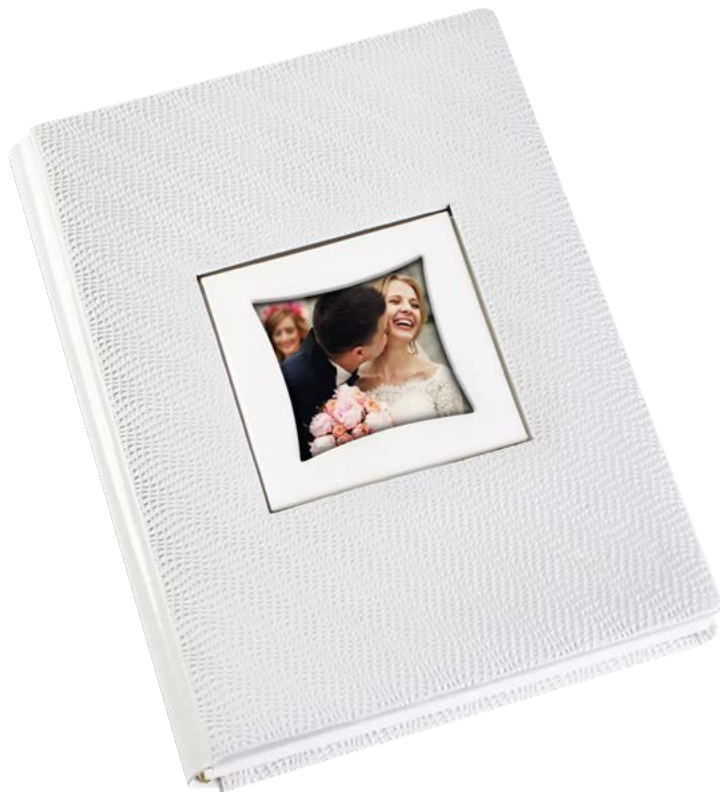

MELIA PASSENDER KOFFER