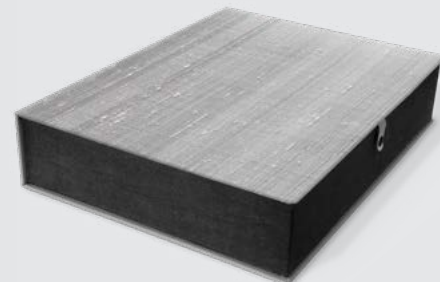

SILVER PASSENDE BOX