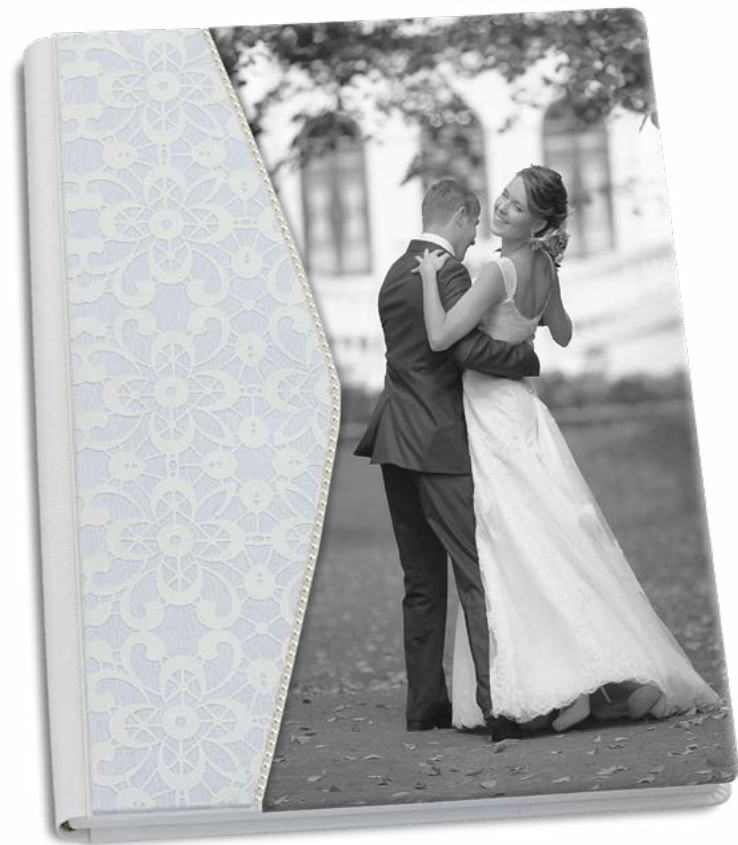

Cover aus Spitze auf Stoff gedruckt in zwei Grafikvarianten, mit elegantem Perlfries auf der Vorderseite. Abgerundeter Buchrücken aus Lederfaserstoff. Auch mit Fotoeinsatz und wahlweise mit passendem Koffer erhältlich.