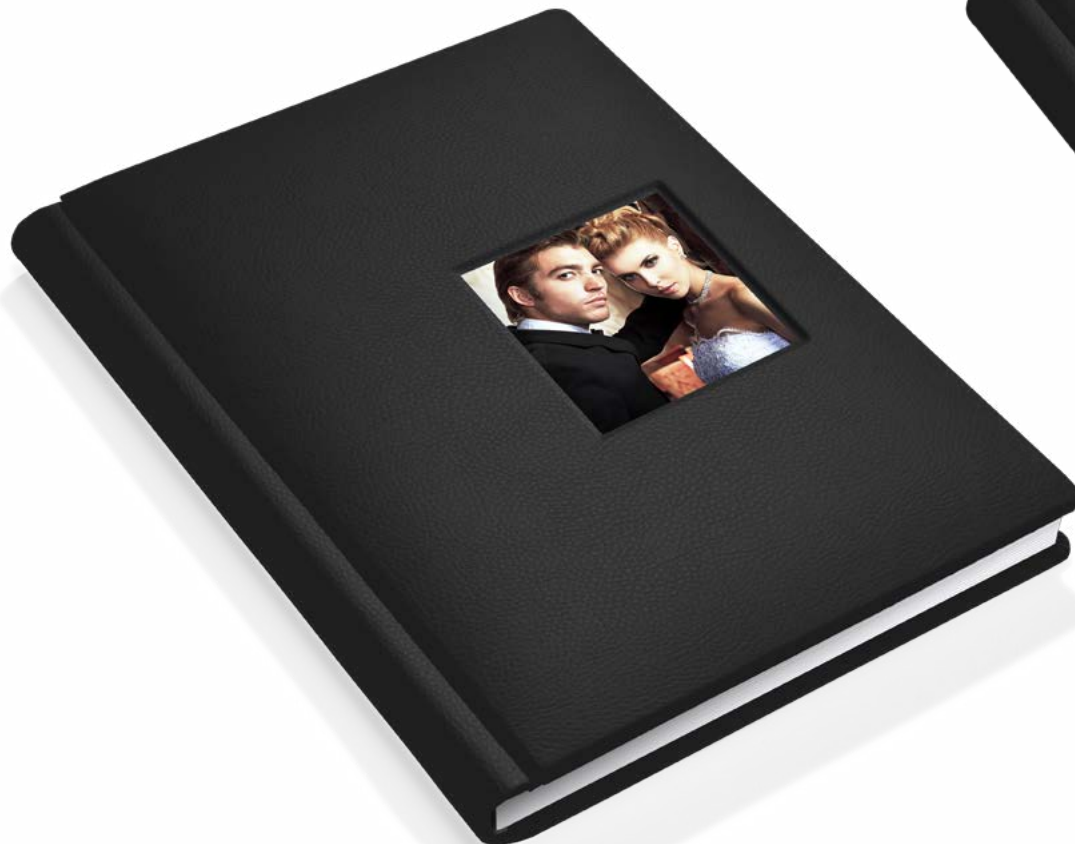

Mit oder ohne passender Box.

WHITE PASSENDE BOX

Black

COVER

Cover aus schwarzem geädertem Lederfaserstoff.
Abgerundeter Buchrücken.

Erhältlich in vier Versionen: neutral, mit 13x13 cm
Fotoeinsatz, mit Vorderseite aus Stoff oder auf mat-
tem laminiertem Fotopapier und wahlweise mit pas-
sender Box.